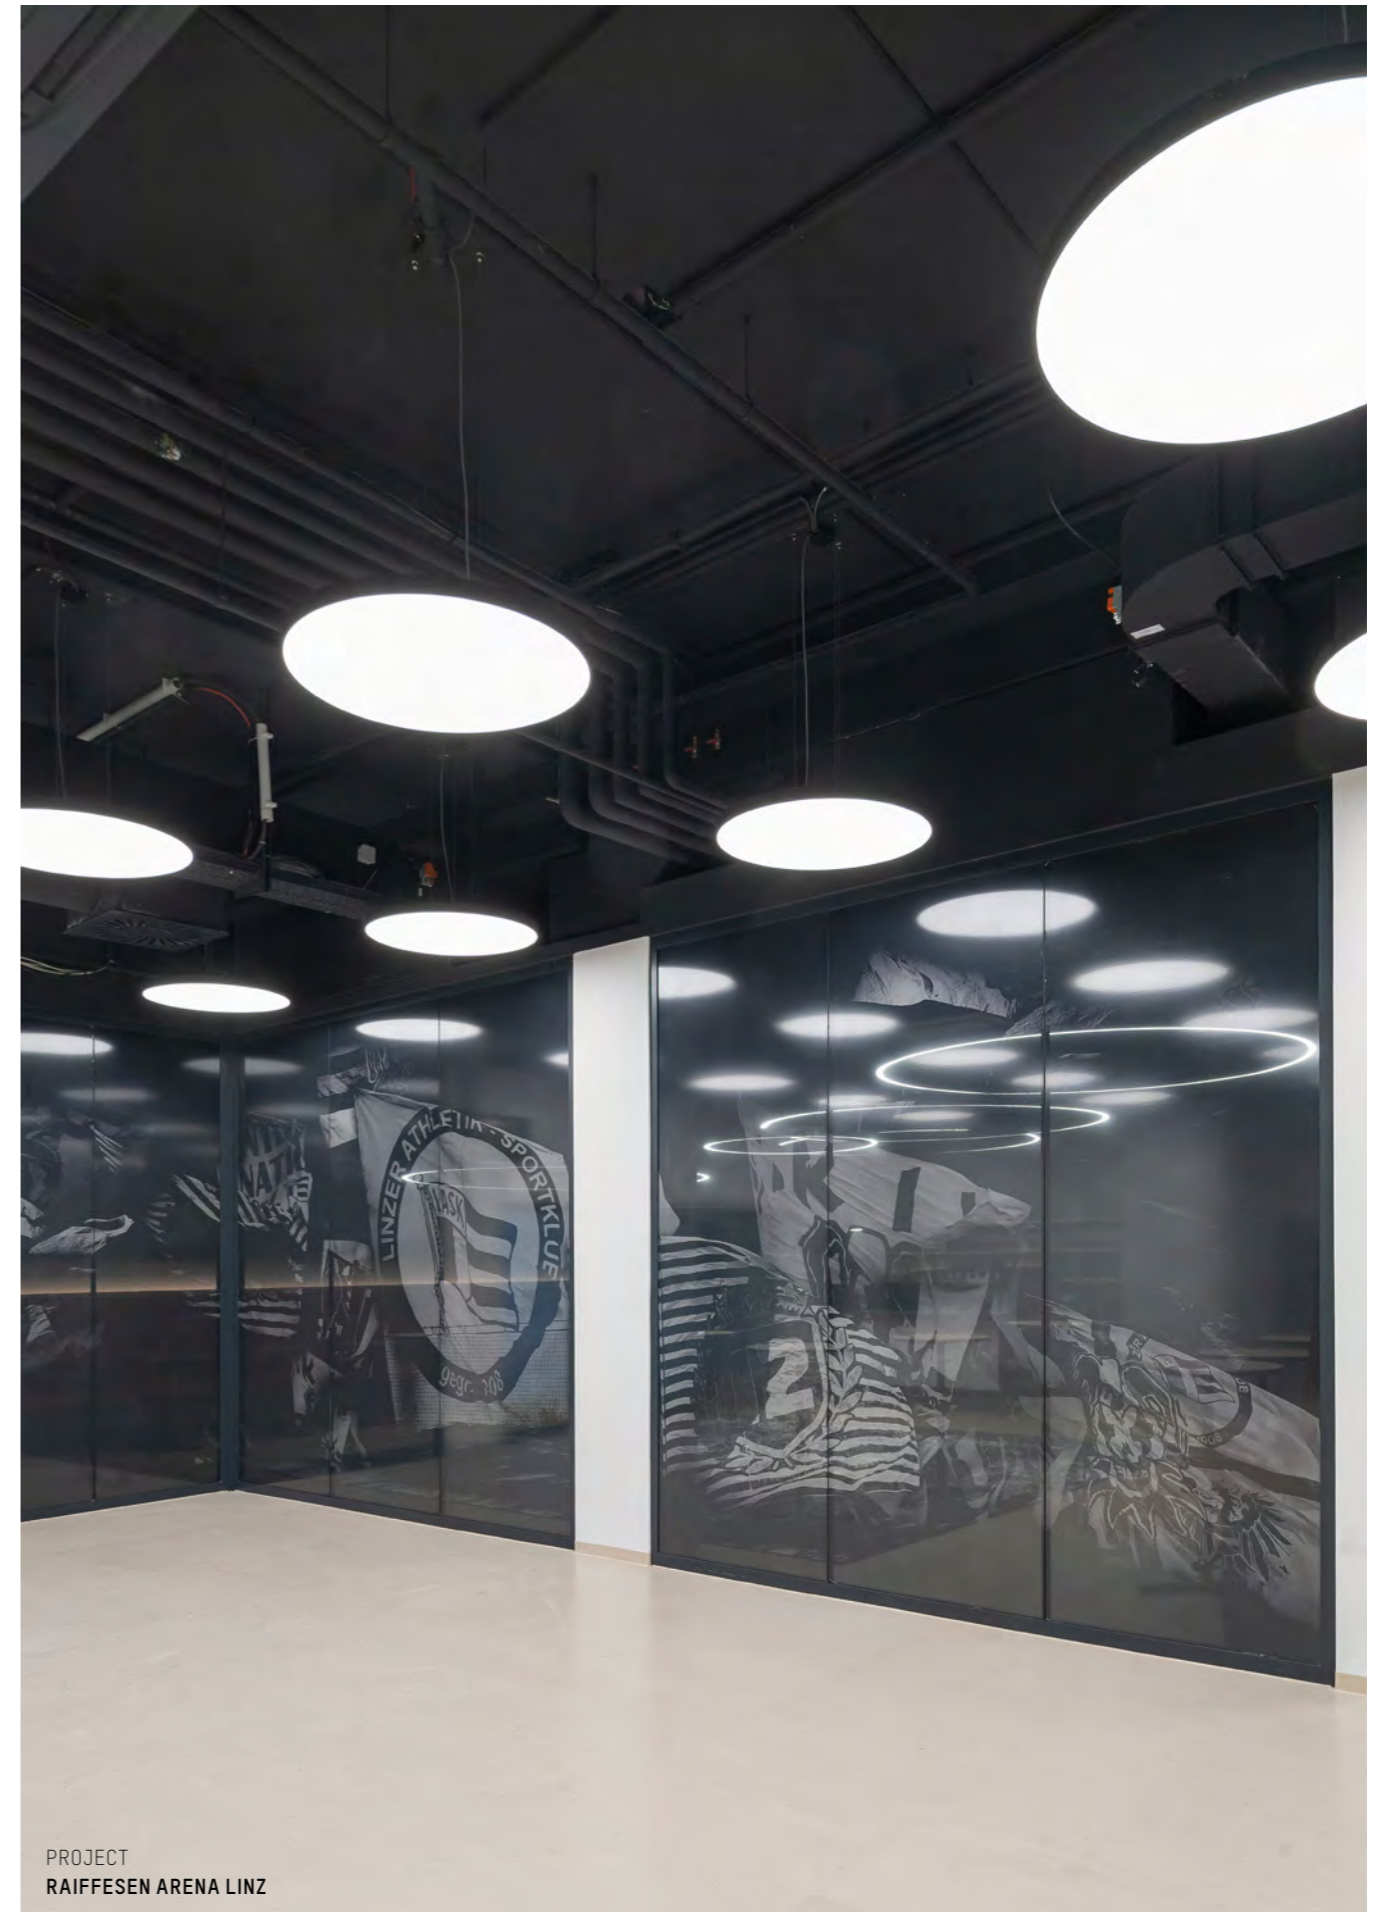

PROJECT
RAIFFESEN ARENA LINZ