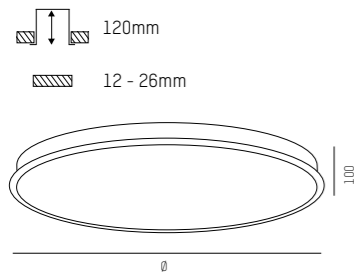

## HIGH OUTPUT

220-240V AC

50/60Hz

Design: INHOUSE

IP20 

Lampada LED ad incasso con profilo in alluminio - Superficie verniciata a polvere - Diffusore opalino - Illuminazione diretta  
 Luminaire encastré LED en profilé d'aluminium - Revêtement par poudre - Diffuseur opale - Eclairage direct