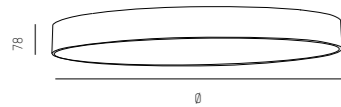

## HIGH OUTPUT

220-240V AC

50/60Hz

Design: INHOUSE

IP20  

Lampada LED a plafone con profilo in alluminio · Superficie verniciata a polvere · Diffusore opalino · Illuminazione diretta  
 Luminaire en saillie LED en profilé d'aluminium · Revêtement par poudre · Diffuseur opale · Eclairage direct