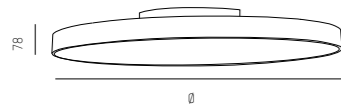

## HIGH OUTPUT

220-240V AC

50/60Hz

Design: INHOUSE

IP20 

Lampada LED a plafone con profilo in alluminio · Superficie verniciata a polvere · Diffusore opalino · Illuminazione diretta e indiretta  
 Luminaire en saillie LED en profilé d'aluminium · Revêtement par poudre · Diffuseur opale · Eclairage direct et indirect