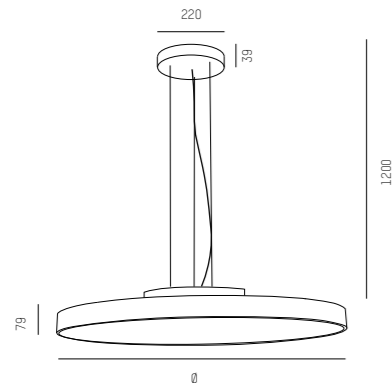

## HIGH OUTPUT

220-240V AC

50/60Hz

Design: INHOUSE

IP 20  

Lampada LED a sospensione con profilo in alluminio - Superficie verniciata a polvere - Diffusore opalino - Illuminazione diretta e indiretta  
Suspension LED en profilé d'aluminium - Revêtement par poudre - Diffuseur opale - Eclairage direct et indirect