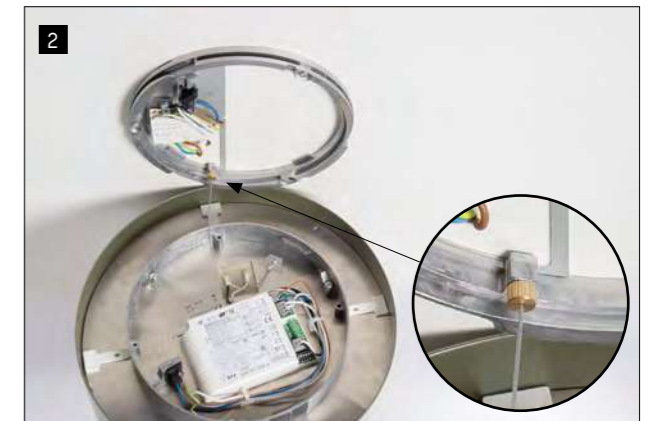

Fissare con una vite la sicurezza anticaduta
Fixer le dispositif antichute avec la vis