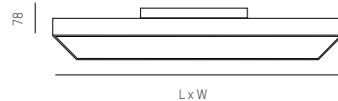

## HIGH OUTPUT

220-240V AC

50/60Hz

Design: INHOUSE

IP20 

Lampada LED a plafone con profilo in alluminio · Superficie verniciata a polvere · Diffusore opalino · Illuminazione diretta e indiretta  
Luminaire en saillie LED en profilé d'aluminium · Revêtement par poudre · Diffuseur opale · Eclairage direct et indirect