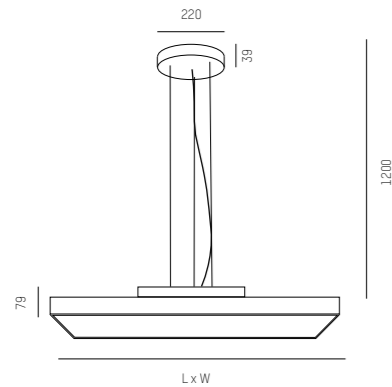

| BIDO SQUARE PD      | SYS W | COLOUR  | L x W     | LUMEN | KELVIN | DIFFUSER |
|---------------------|-------|---|-----------|-------|--------|----------|
| 719-023221121905050 | 24    |  w | 415 x 415 | 3630  | 3000   | opal     |
| 719-023221121906060 | 24    |  s | 415 x 415 | 3630  | 3000   | opal     |
| 719-023321121905050 | 49    |  w | 576 x 576 | 7270  | 3000   | opal     |
| 719-023321121906060 | 49    |  s | 576 x 576 | 7270  | 3000   | opal     |
| 719-023421121905050 | 126   |  w | 897 x 897 | 18170 | 3000   | opal     |
| 719-023421121906060 | 126   |  s | 897 x 897 | 18170 | 3000   | opal     |