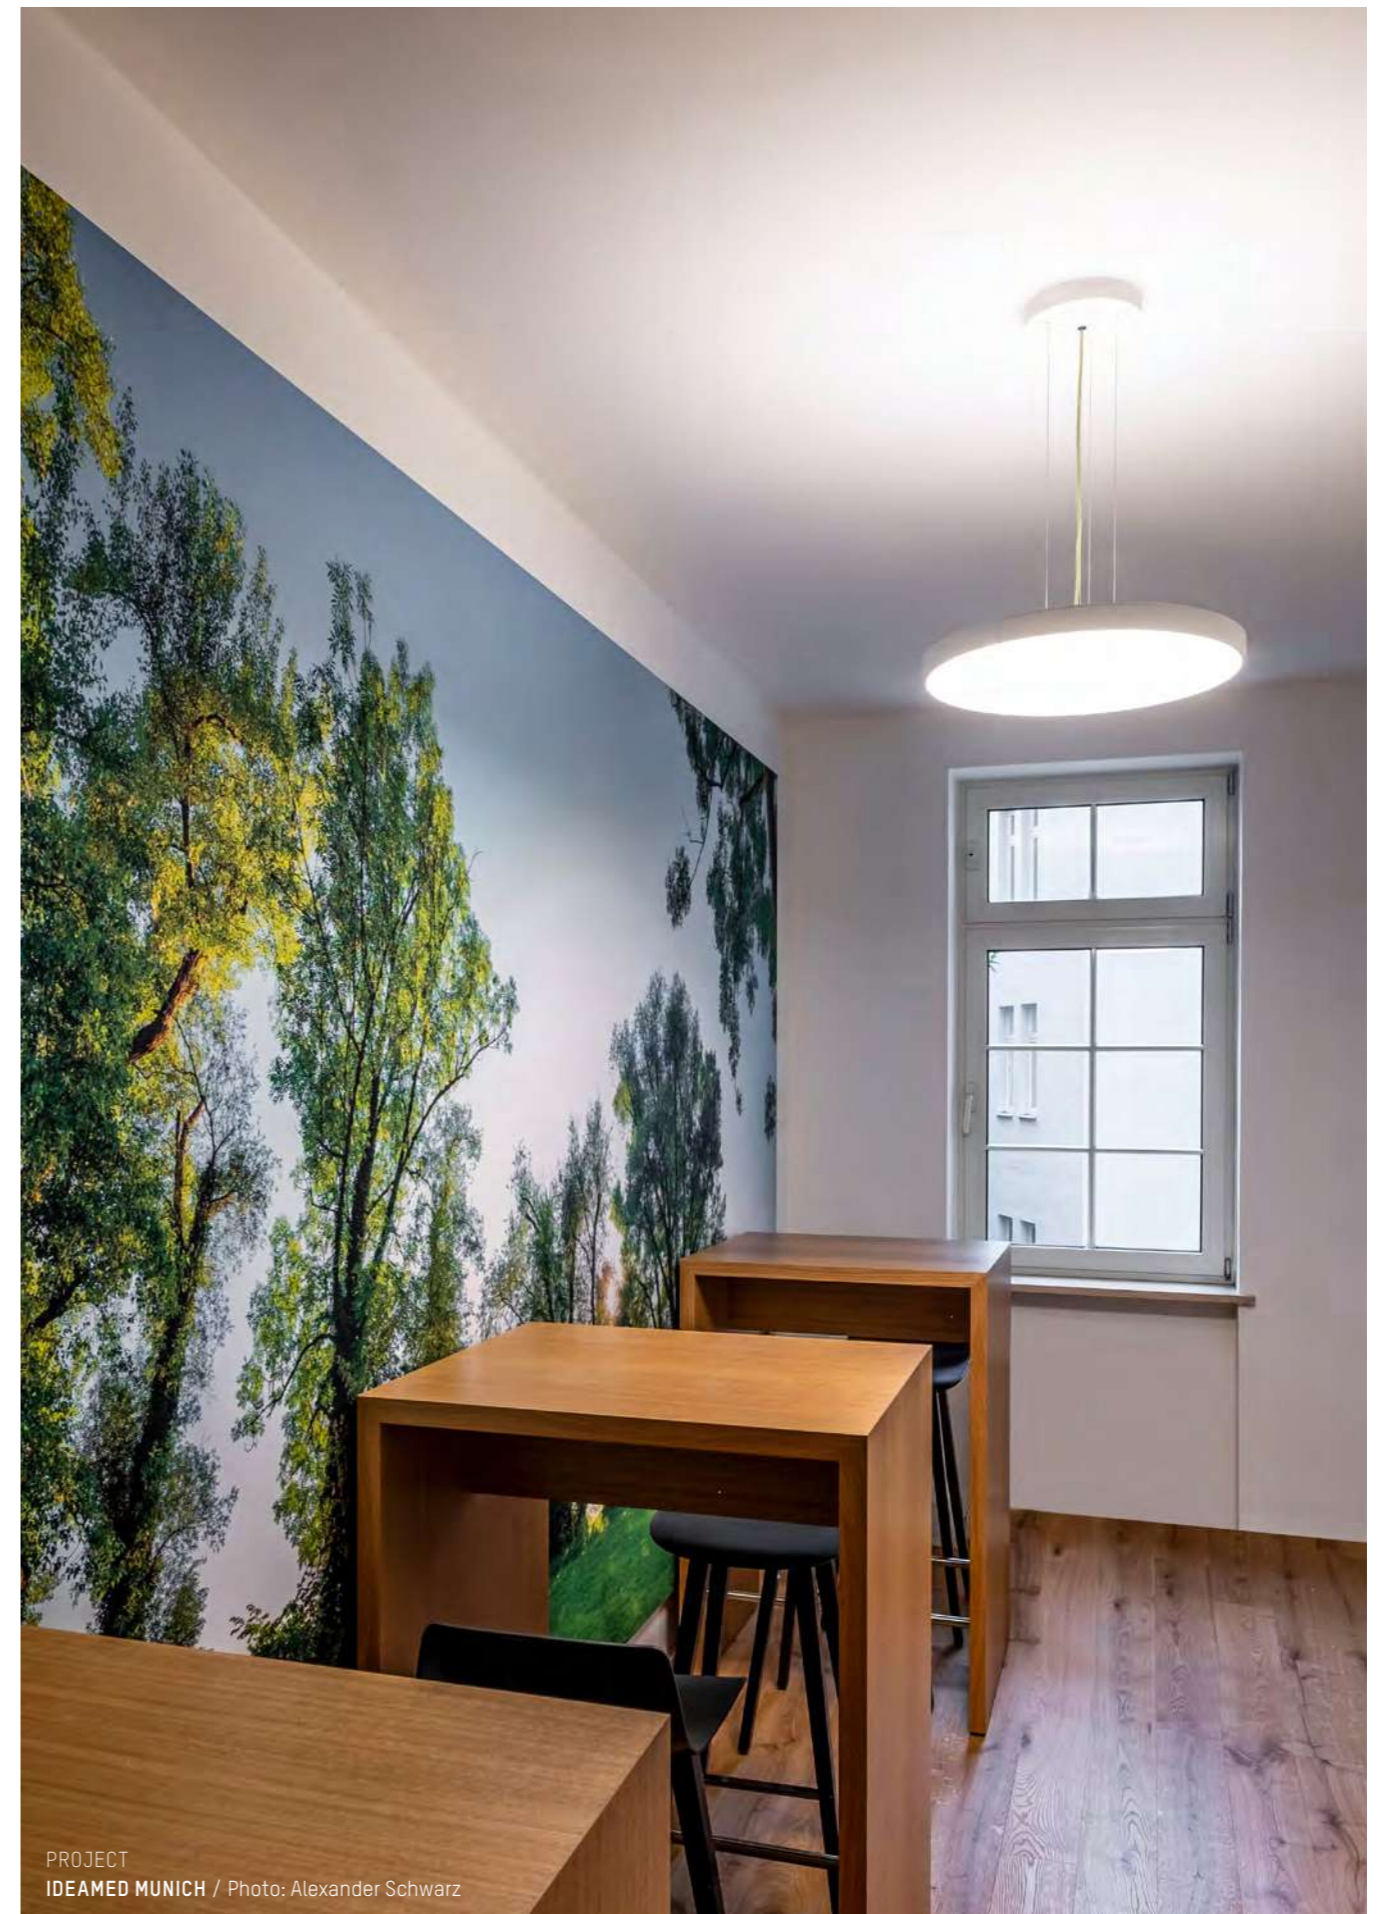

PROJECT
IDEAMED MUNICH / Photo: Alexander Schwarz