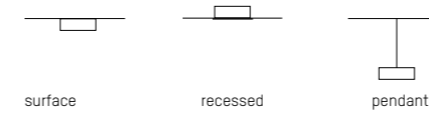

Versions

Form & Size

Core Colours

Creative Colours

Cover

Light beam

LED Colours

Specials

Design: INHOUSE

Info BIDO

Configure BIDO