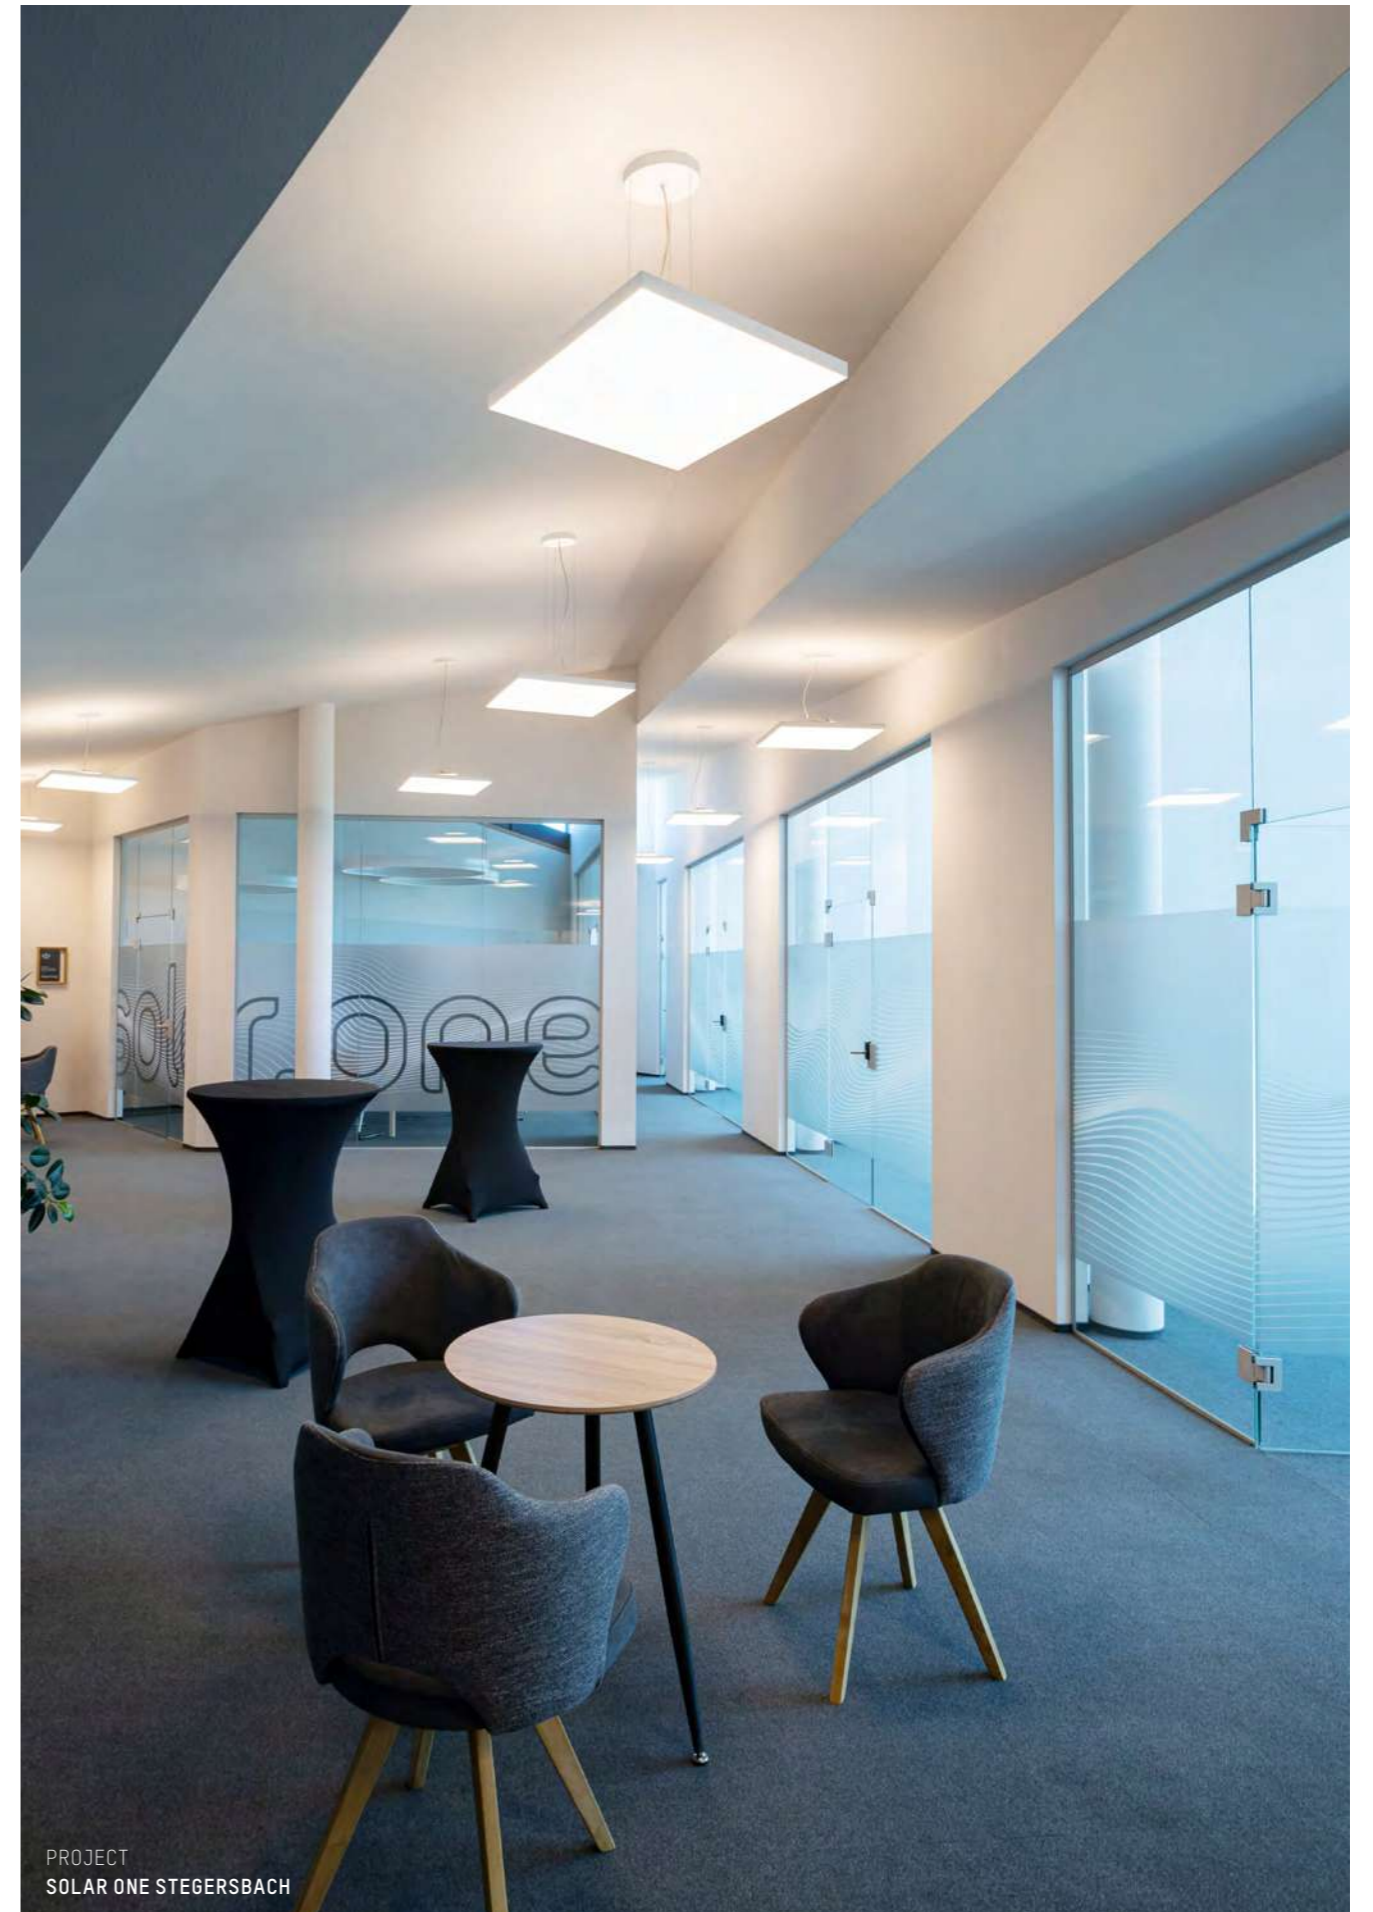

PROJECT
SOLAR ONE STEGERSBACH