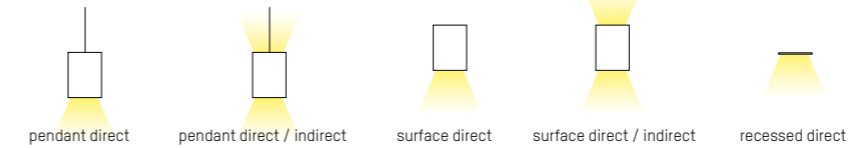

La famille de luminaires BIDO, en aluminium, séduit par ses formes intemporelles. Disponibles en 4 tailles, les versions circulaires et carrées du BIDO existent en saillie, en suspension et en encastré, avec éclairage direct ou direct/indirect. BIDO est un élément d'architecture moderne stylé qui se prête à de nombreuses applications aussi bien dans les projets tertiaires que dans les projets résidentiels privés. Design : INHOUSE

Configure BIDO

PROJECT  
SALZKAMMERGUT LODGE EBENSEE

Versions

Form & Size

Core Colours

Creative Colours

Cover

Light beam