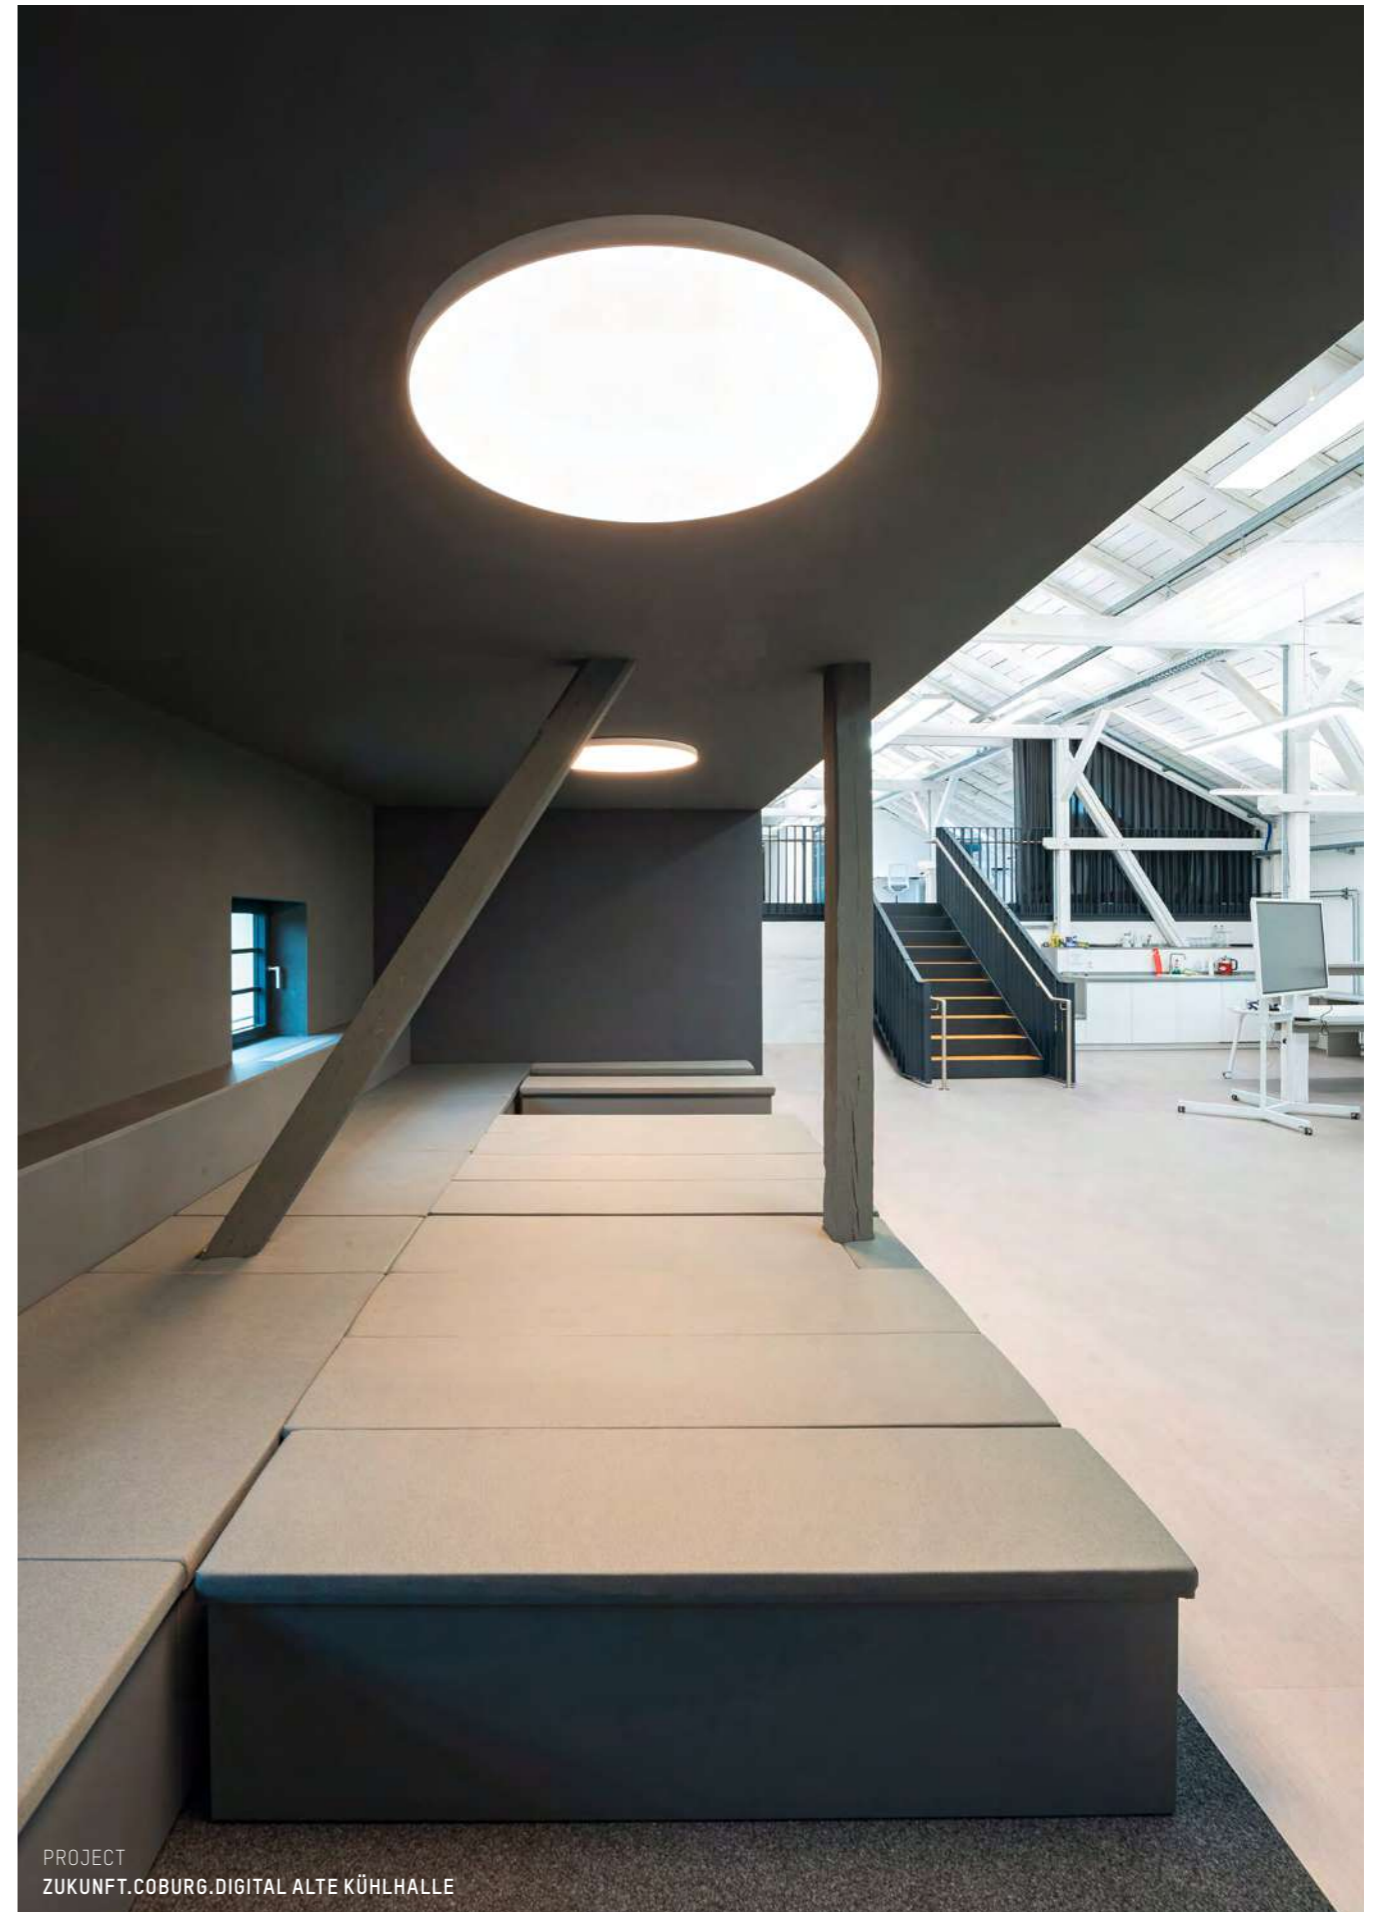

BIDO ROUND SD

HIGH OUTPUT

220-240V AC

50/60Hz

Design: INHOUSE

IP20

Lampada LED a plafone con profilo in alluminio · Superficie verniciata a polvere · Diffusore opalino · Illuminazione diretta
Luminaire en saillie LED en profilé d'aluminium · Revêtement par poudre · Diffuseur opale · Eclairage direct

BIDO ROUND SD	SYS W	COLOUR	Ø	LUMEN	KELVIN	DIFFUSER
719-011121101905000	10	w	294	1360	3000	opal
719-011121101906000	10	s	294	1360	3000	opal
719-011221101905000	18	w	406	2720	3000	opal
719-011221101906000	18	s	406	2720	3000	opal
719-011321101905000	43	w	607	6360	3000	opal
719-011321101906000	43	s	607	6360	3000	opal
719-011421101905000	101	w	905	14540	3000	opal
719-011421101906000	101	s	905	14540	3000	opal

LUMINAIRE OPTIONS VIA CONFIGURATOR

LIGHT COLOUR	LUMINAIRE COLOUR	OUTPUT	COVER	DIMMABLE	CONFIGURATOR
LED 2700K	grey	MID	opal	switchable ON / OFF	
LED 3000K	white	HIGH	microprismatic	DALI dimmable	
LED 4000K	black	MAX			
	creative				

PROJECT
ZUKUNFT.COBURG.DIGITAL ALTE KÜHLHALLE