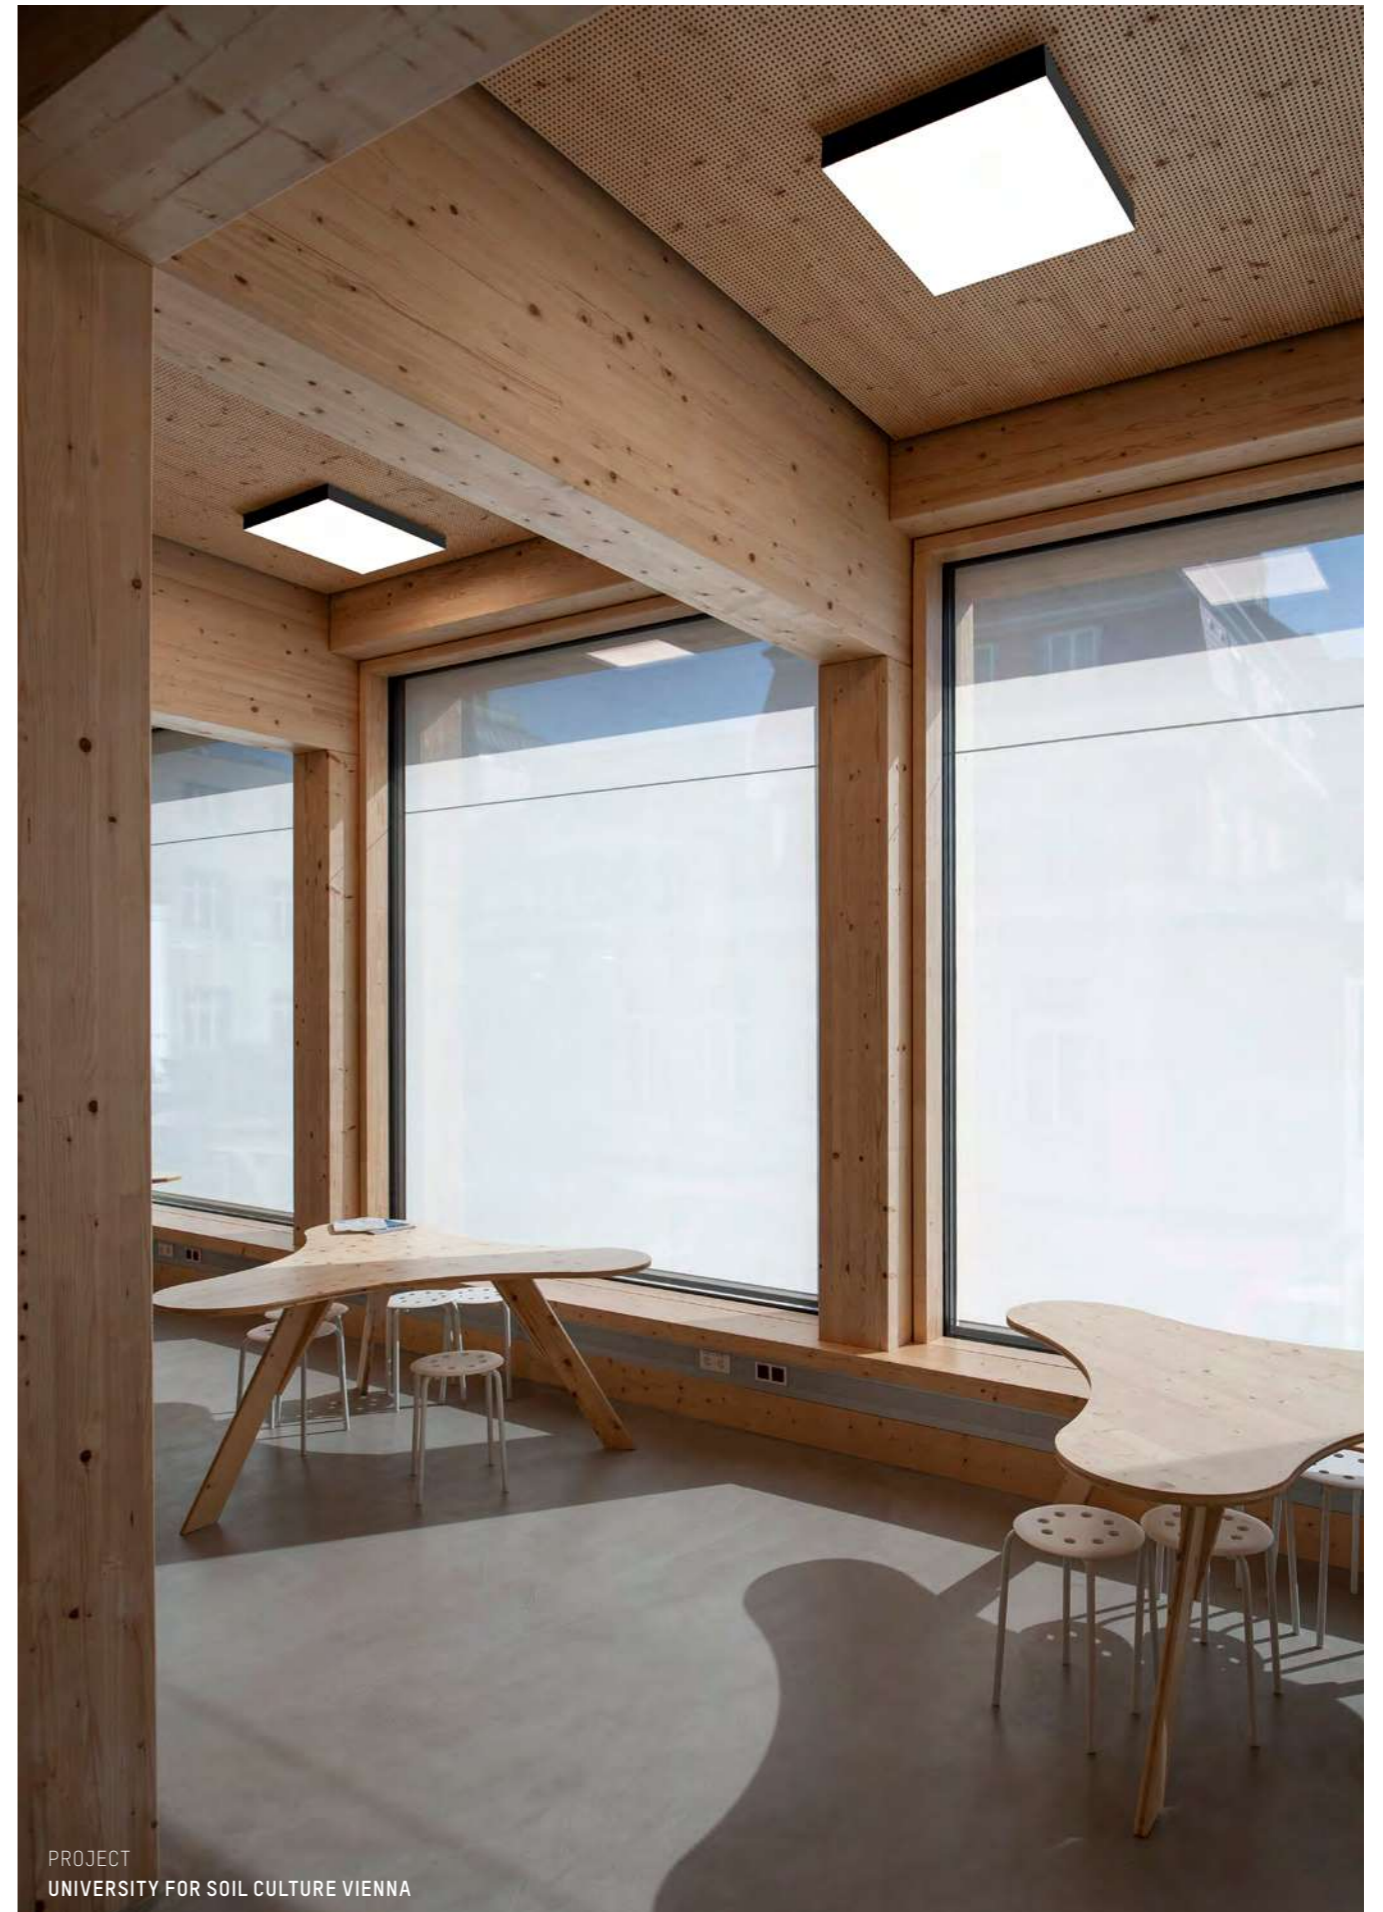

BIDO SQUARE SD

HIGH OUTPUT

220-240V AC

50/60Hz

Design: INHOUSE

IP20

Lampada LED a plafone con profilo in alluminio · Superficie verniciata a polvere · Diffusore opalino · Illuminazione diretta
Luminaire en saillie LED en profilé d'aluminium · Revêtement par poudre · Diffuseur opale · Eclairage direct

BIDO SQUARE SD	SYS W	COLOUR	L x W	LUMEN	KELVIN	DIFFUSER
719-021121101905000	12	w	300 x 300	1810	3000	opal
719-021121101906000	12	s	300 x 300	1810	3000	opal
719-021221101905000	24	w	415 x 415	3630	3000	opal
719-021221101906000	24	s	415 x 415	3630	3000	opal
719-021321101905000	49	w	576 x 576	7270	3000	opal
719-021321101906000	49	s	576 x 576	7270	3000	opal
719-021421101905000	126	w	897 x 897	18170	3000	opal
719-021421101906000	126	s	897 x 897	18170	3000	opal

LUMINAIRE OPTIONS VIA CONFIGURATOR

LIGHT COLOUR	LUMINAIRE COLOUR	OUTPUT	COVER	CANOPY / SUSPENSION	DIMMABLE	CONFIGURATOR
LED 2700K	grey	MID	opal	central / 1200mm	switchable ON / OFF	
LED 3000K	white	HIGH	microprismatic	central / 2600mm	DALI dimmable	
LED 4000K	black	MAX		decentral / 1200mm		
	creative			decentral / 2600mm		

PROJECT
UNIVERSITY FOR SOIL CULTURE VIENNA