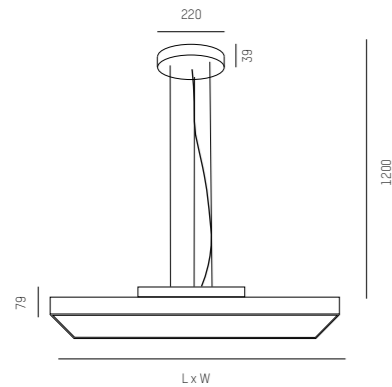

| BIDO SQUARE PDI     | SYS W | COLOUR  | L x W     | LUMEN | KELVIN | DIFFUSER |
|---------------------|-------|---|-----------|-------|--------|----------|
| 719-023222121905050 | 30    |  w | 415 x 415 | 4580  | 3000   | opal     |
| 719-023222121906060 | 30    |  s | 415 x 415 | 4580  | 3000   | opal     |
| 719-023322121905050 | 63    |  w | 576 x 576 | 9170  | 3000   | opal     |
| 719-023322121906060 | 63    |  s | 576 x 576 | 9710  | 3000   | opal     |
| 719-023422121905050 | 145   |  w | 897 x 897 | 21990 | 3000   | opal     |
| 719-023422121906060 | 145   |  s | 897 x 897 | 21990 | 3000   | opal     |