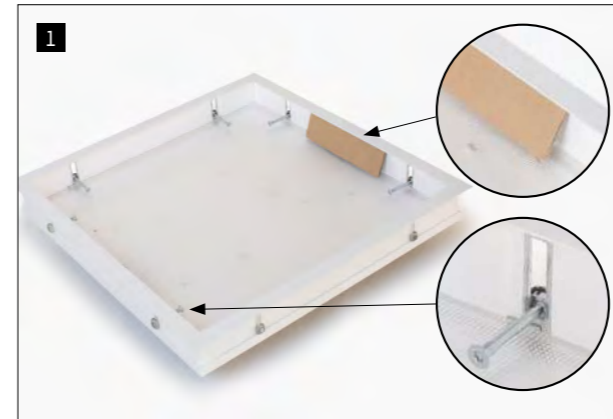

BIDO R

1
Avvitare le viti solo fino alla fine del primo filetto; utilizzare la dima per il montaggio (cartone)
Ne tourner les vis que jusqu'à la fin du premier filetage ; insérer l'aide au montage (carton)