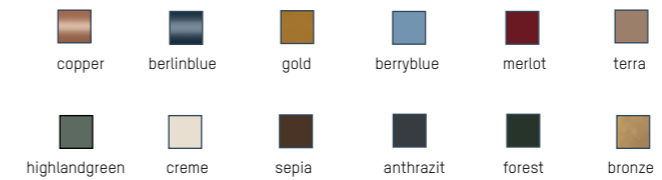

Configure BIDO

PROJECT  
SALZKAMMERGUT LODGE EBENSEE

Versions

Form & Size

Core Colours

Creative Colours

Cover

Light beam

## Creative Colours.

Che siano blu bacca, rosso merlot o verde highland, i Creative Colours si armonizzano perfettamente sia con il nostro assortimento di prodotti che con le palette cromatiche dell'architettura moderna. **Tutte le lampade BIDO sono disponibili nei Creative Colours tramite il nostro configuratore.**