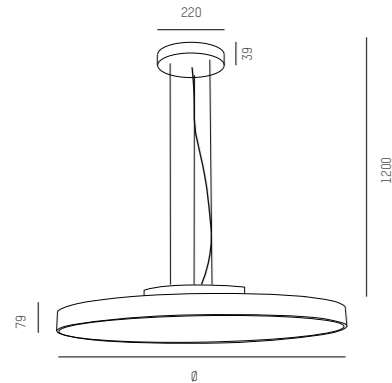

## HIGH OUTPUT

220-240V AC

50/60Hz

Design: INHOUSE

IP20 

Lampada LED a sospensione con profilo in alluminio - Superficie verniciata a polvere - Diffusore opalino - Illuminazione diretta  
Suspension LED en profilé d'aluminium - Revêtement par poudre - Diffuseur opale - Eclairage direct