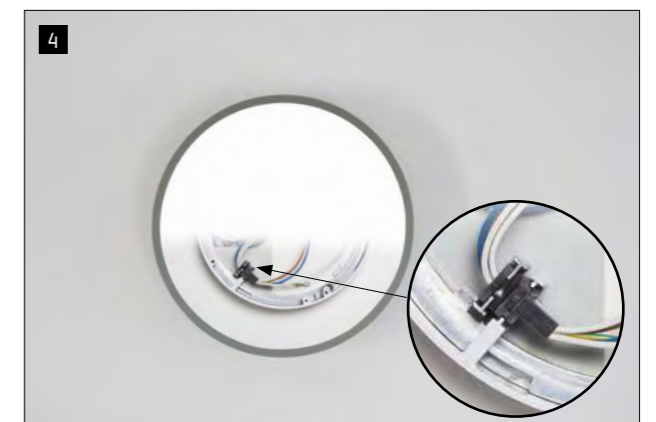

# BIDO SDI/SD

Montare l'anello di fissaggio e cablare; orientare la versione quadrata in modo che sia parallela alla parete (vedi linea)  
Monter et câbler l'anneau de fixation; aligner la version carrée en parallèle avec le mur (voir ligne)

Fissare con una vite la sicurezza anticaduta  
Fixer le dispositif antichute avec la vis

Posizionare la lampada in modo che gli elementi a baionetta dell'anello di fissaggio e della lampada siano in corrispondenza  
Poser le luminaire de telle sorte que les parties de la baïonnette de l'anneau de fixation et celles du luminaire coïncident

Girare la lampada fino a quando scatta il sistema di chiusura a baionetta e il connettore interno è collegato  
Tourner le luminaire jusqu'à ce que le verrouillage à baïonnette s'enclenche et que la fiche de raccordement soit connectée à l'intérieur