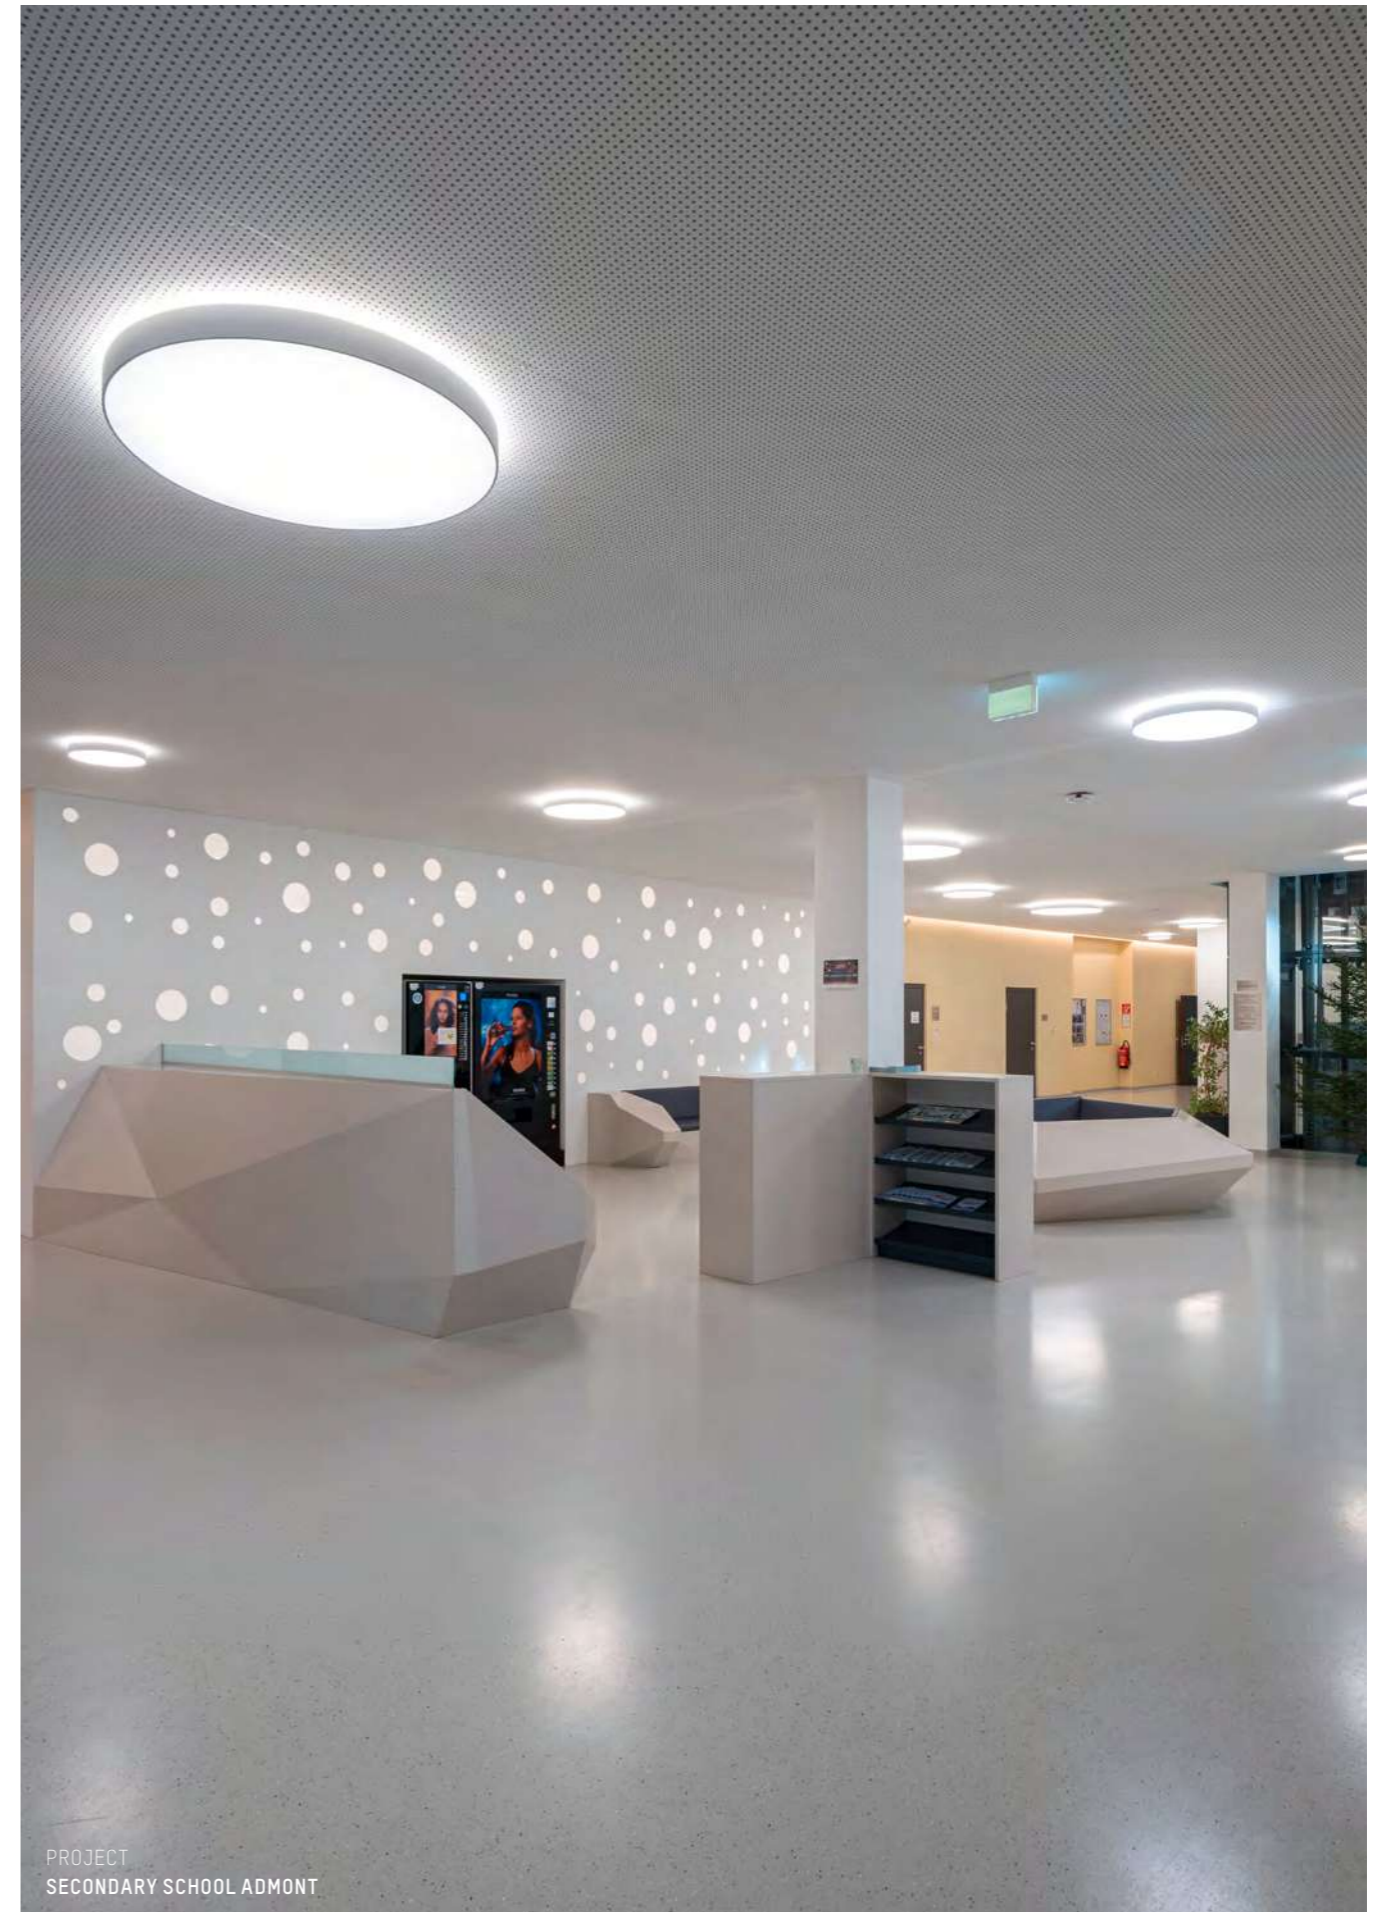

BIDO ROUND SDI

HIGH OUTPUT

220-240V AC

50/60Hz

Design: INHOUSE

IP20

Lampada LED a plafone con profilo in alluminio · Superficie verniciata a polvere · Diffusore opalino · Illuminazione diretta e indiretta
Luminaire en saillie LED en profilé d'aluminium · Revêtement par poudre · Diffuseur opale · Eclairage direct et indirect

BIDO ROUND SDI	SYS W	COLOUR	Ø	LUMEN	KELVIN	DIFFUSER
719-012122101905000	13	w	294	1840	3000	opal
719-012122101906000	13	s	294	1840	3000	opal
719-012222101905000	24	w	406	3670	3000	opal
719-012222101906000	24	s	406	3670	3000	opal
719-012322101905000	56	w	607	8260	3000	opal
719-012322101906000	56	s	607	8260	3000	opal
719-012422101905000	121	w	905	18350	3000	opal
719-012422101906000	121	s	905	18350	3000	opal

LUMINAIRE OPTIONS VIA CONFIGURATOR

LIGHT COLOUR	LUMINAIRE COLOUR	OUTPUT	COVER	DIMMABLE	CONFIGURATOR
LED 2700K	grey	MID	opal	switchable ON / OFF	
LED 3000K	white	HIGH	microprismatic	DALI dimmable	
LED 4000K	black	MAX			
	creative				

PROJECT
SECONDARY SCHOOL ADMONT