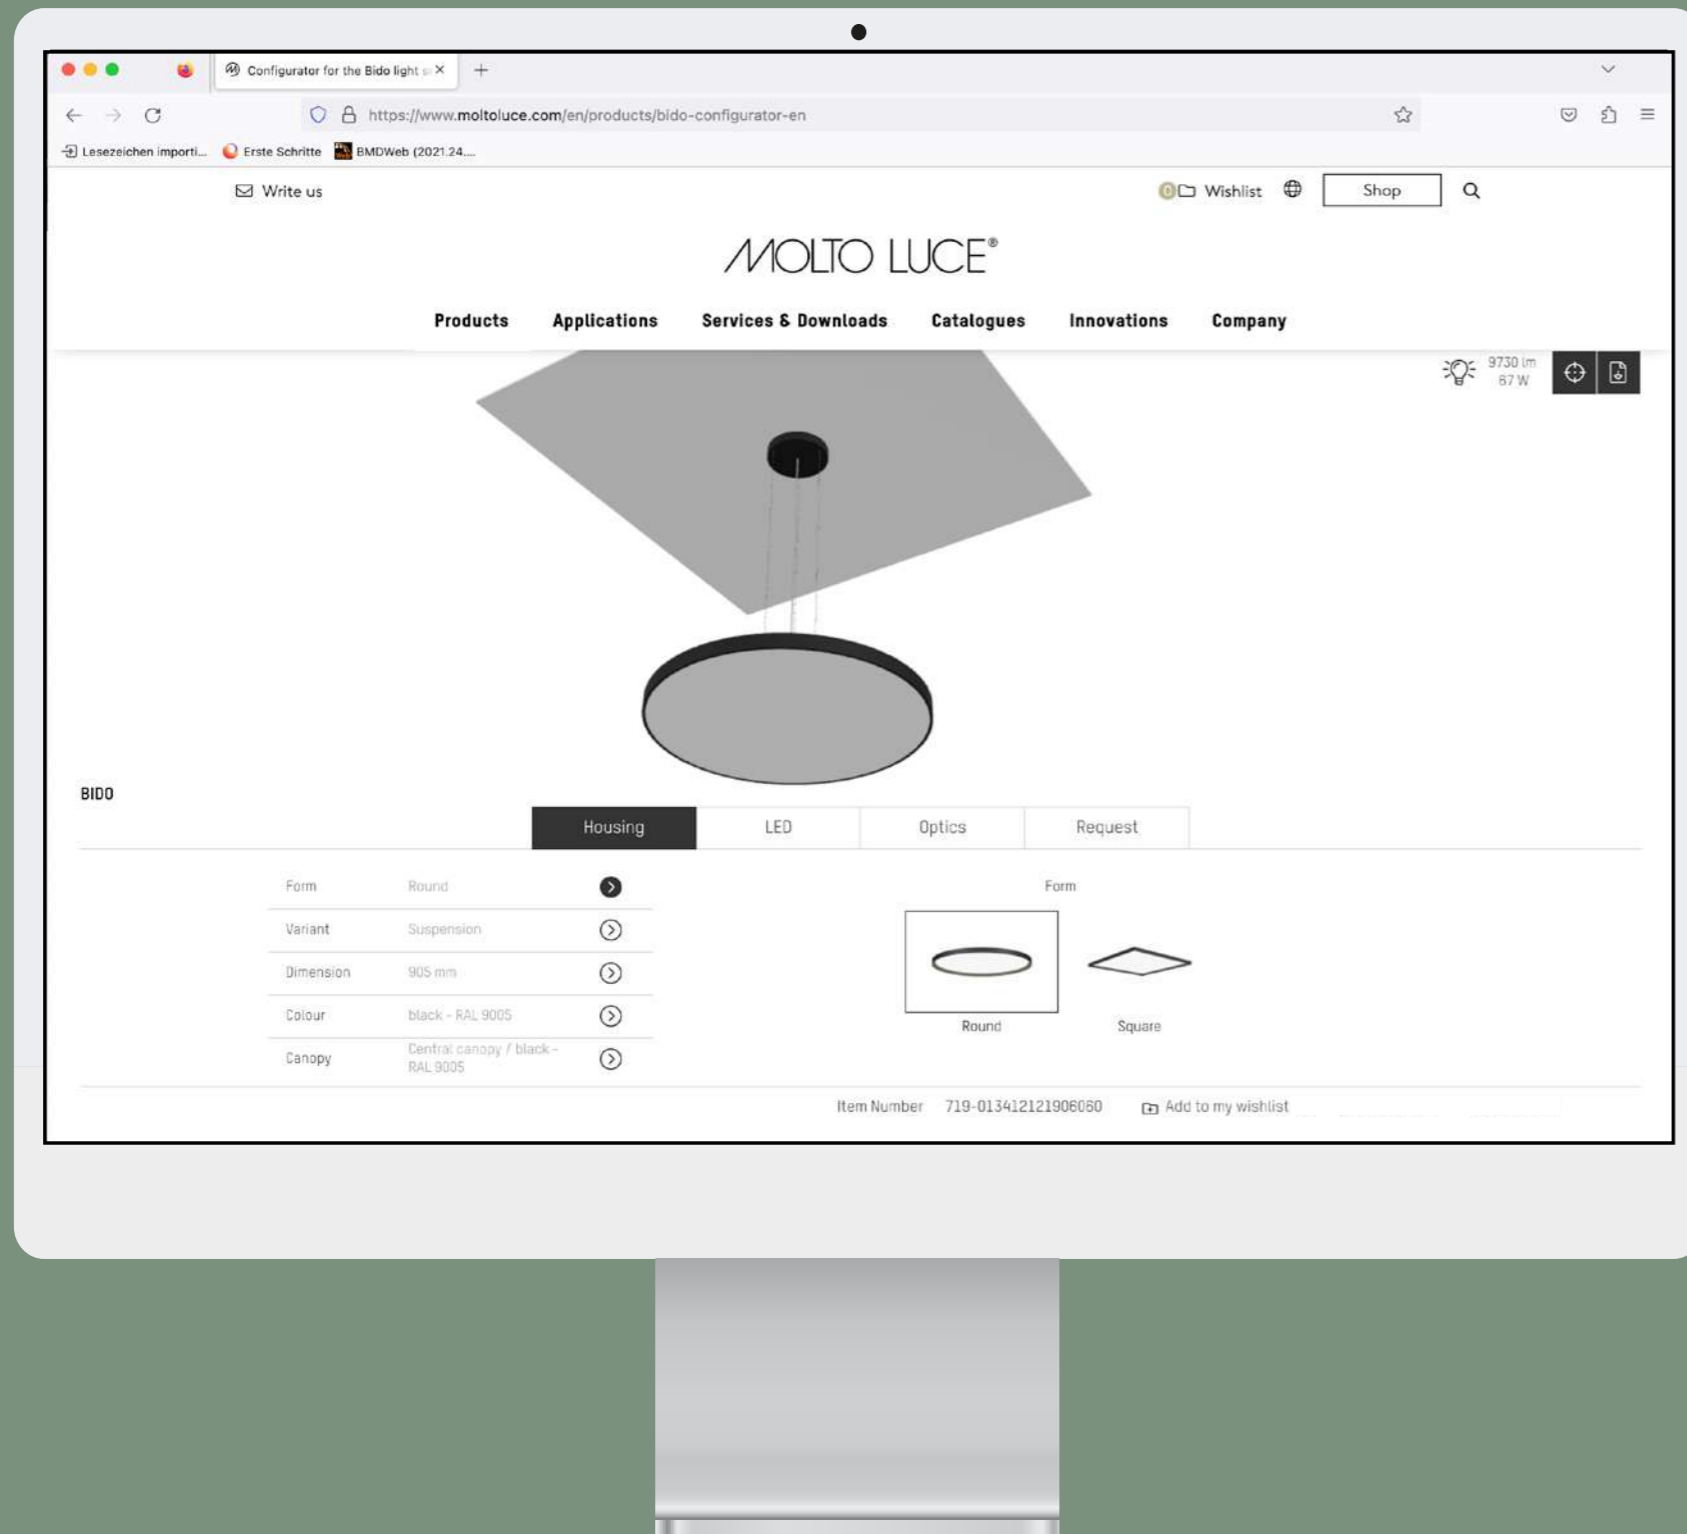

CONFIGURE YOUR BIDO